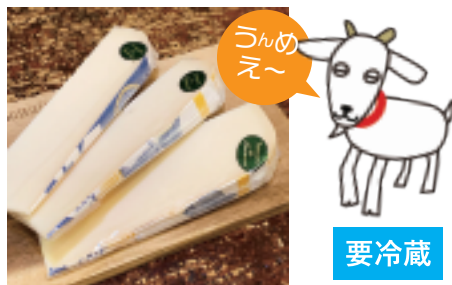

## これなら食べられる！？ ヤギさんのチーズ

要冷蔵

オランダ王室御用達のチーズ「ベームスター」からヤギのミルクのチーズが入荷。チーズの中でも独特の風味でとってもハードルが高いのが、ヤギのミルクのチーズですが、このチーズなら（たぶん）大丈夫！ほんのりとヤギの風味がしますが、ミルキーな味わいのハードタイプチーズ。ヤギのチーズに挑戦したいと思っているアナタ！まずはコレからお試しあれ。

### ベームスター シェーブル

ハードタイプ・オランダ

1カット 800 円前後

オランダ王室御用達のチーズ「ベームスター」はミルクのコクが楽しめるおいしいチーズです。定番は牛乳のチーズなのでどなたでも受け入れやすい味わい。長期熟成のエクストラオールドは、ミルクの凝縮感があってオススメ。